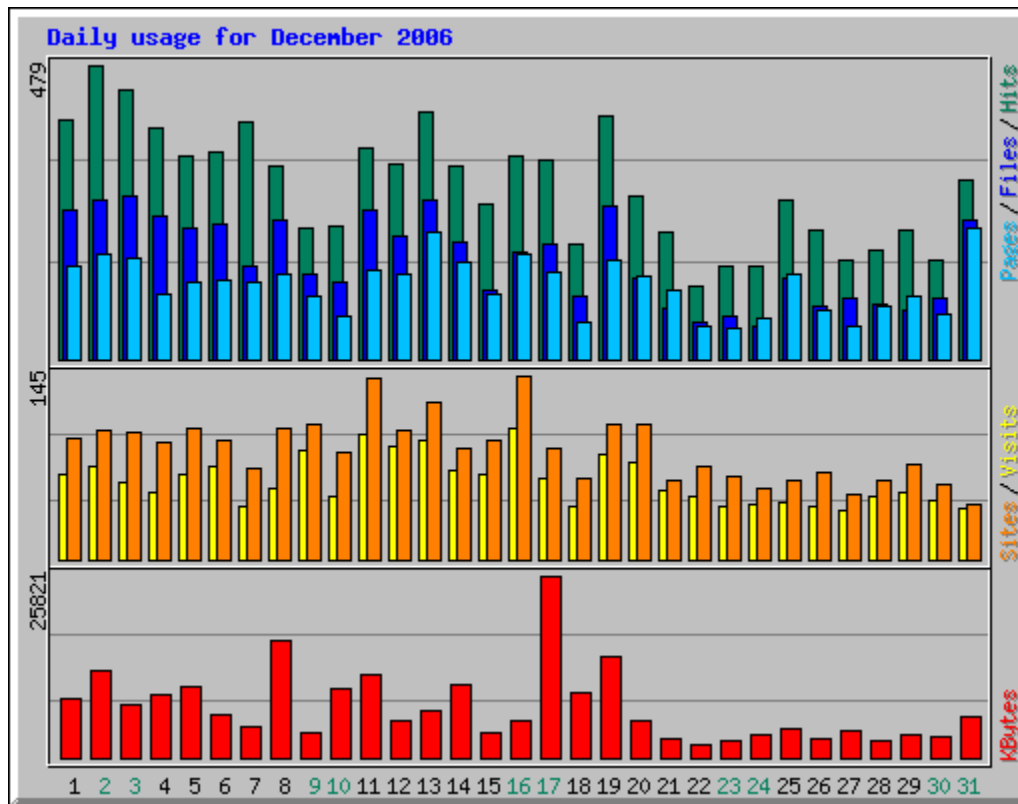

Usage Statistics for northshorechoral.com

Summary Period: December 2006

Generated 01-Jan-2007 18:56 EST

[\[Daily Statistics\]](#) [\[Hourly Statistics\]](#) [\[URLs\]](#) [\[Entry\]](#) [\[Exit\]](#) [\[Sites\]](#) [\[Referrers\]](#) [\[Search\]](#) [\[Users\]](#) [\[Agents\]](#) [\[Countries\]](#)

Monthly Statistics for December 2006		
Total Hits	8718	
Total Files	5007	
Total Pages	3744	
Total Visits	1913	
Total KBytes	220378	
Total Unique Sites	1409	
Total Unique URLs	260	
Total Unique Referrers	198	
Total Unique Usernames	1	
Total Unique User Agents	276	
	Avg	Max
Hits per Hour	11	149
Hits per Day	281	479
Files per Day	161	267
Pages per Day	120	212
Visits per Day	61	104
KBytes per Day	7109	25821
Hits by Response Code		
Code 200 - OK	5007	
Code 206 - Partial Content	356	
Code 301 - Moved Permanently	8	
Code 302 - Found	8	
Code 304 - Not Modified	1718	
Code 400 - Bad Request	3	
Code 401 - Unauthorized	3	
Code 403 - Forbidden	1	
Code 404 - Not Found	1614	