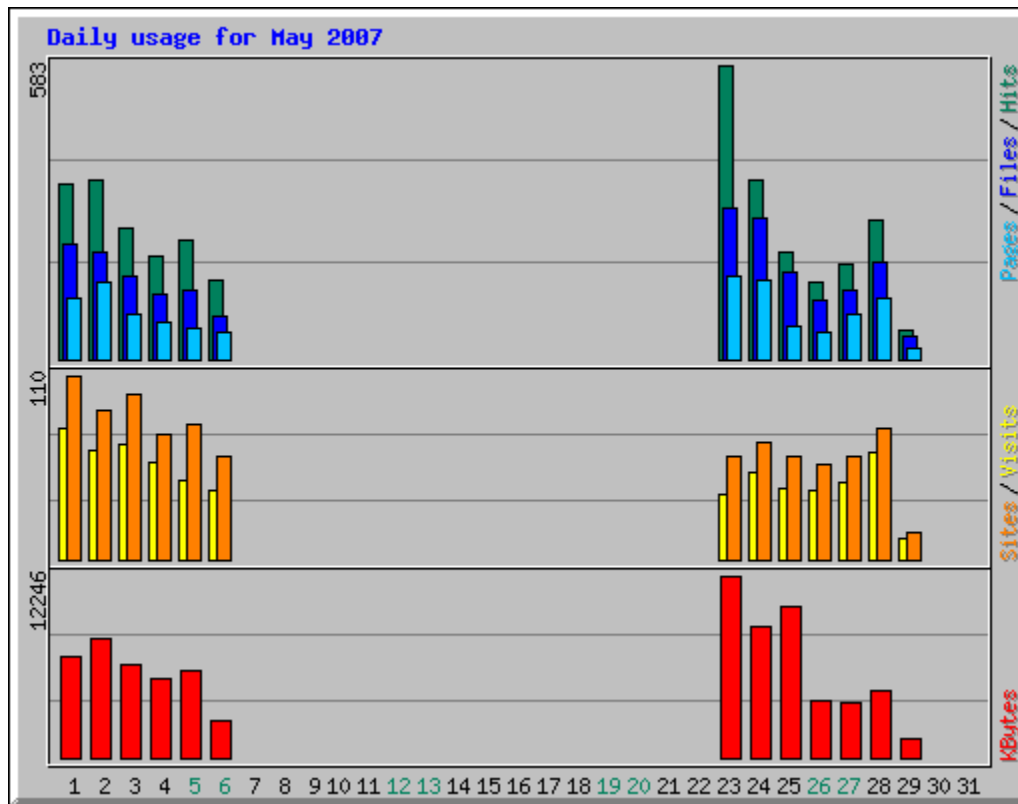

Usage Statistics for northshorechoral.com

Summary Period: May 2007

Generated 29-May-2007 07:55 EDT

[\[Daily Statistics\]](#) [\[Hourly Statistics\]](#) [\[URLs\]](#) [\[Entry\]](#) [\[Exit\]](#) [\[Sites\]](#) [\[Referrers\]](#) [\[Search\]](#) [\[Agents\]](#) [\[Countries\]](#)

Monthly Statistics for May 2007		
Total Hits	3384	
Total Files	2204	
Total Pages	1222	
Total Visits	656	
Total KBytes	79284	
Total Unique Sites	631	
Total Unique URLs	172	
Total Unique Referrers	118	
Total Unique User Agents	164	
	Avg	Max
Hits per Hour	4	173
Hits per Day	116	583
Files per Day	76	301
Pages per Day	42	165
Visits per Day	22	78
KBytes per Day	2734	12246
Hits by Response Code		
Code 200 - OK	2204	
Code 206 - Partial Content	173	
Code 302 - Found	6	
Code 304 - Not Modified	359	
Code 404 - Not Found	642	