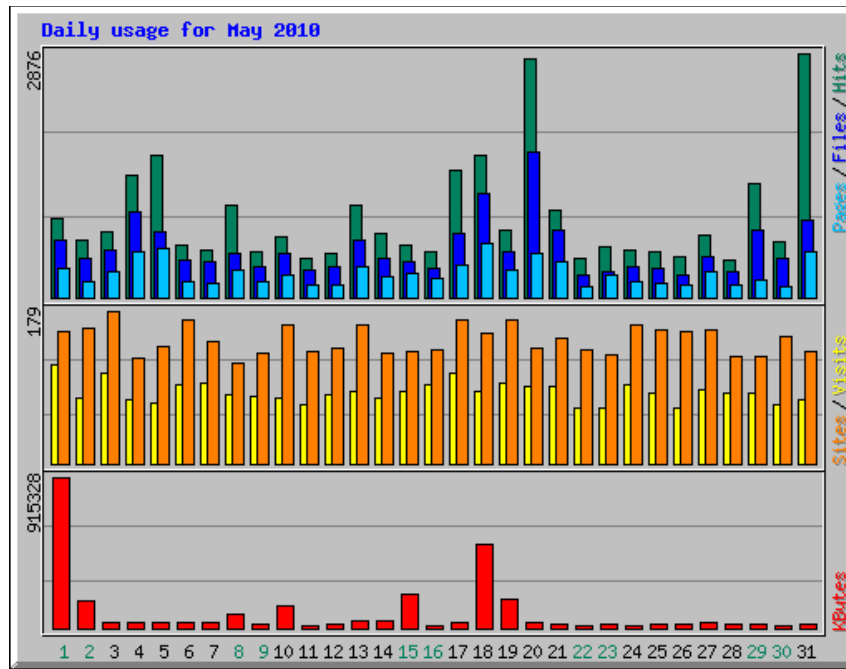

## Usage Statistics for northshorechoral.com

Summary Period: May 2010  
Generated 01-Jun-2010 06:39 CDT

[\[Daily Statistics\]](#) [\[Hourly Statistics\]](#) [\[URLs\]](#) [\[Entry\]](#) [\[Exit\]](#) [\[Sites\]](#) [\[Referrers\]](#) [\[Search\]](#) [\[Users\]](#) [\[Agents\]](#) [\[Countries\]](#)

Monthly Statistics for May 2010		
Total Hits	29498	
Total Files	17822	
Total Pages	8951	
Total Visits	2574	
Total KBytes	2882205	
Total Unique Sites	2976	
Total Unique URLs	1903	
Total Unique Referrers	699	
Total Unique Usernames	1	
Total Unique User Agents	650	
	Avg	Max
Hits per Hour	39	1026
Hits per Day	951	2876
Files per Day	574	1705
Pages per Day	288	637
Visits per Day	83	115
KBytes per Day	92974	915328
Hits by Response Code		
Code 200 - OK	17822	
Code 206 - Partial Content	1067	
Code 301 - Moved Permanently	546	
Code 303 - See Other	202	
Code 304 - Not Modified	6306	
Code 403 - Forbidden	1	
Code 404 - Not Found	3554	