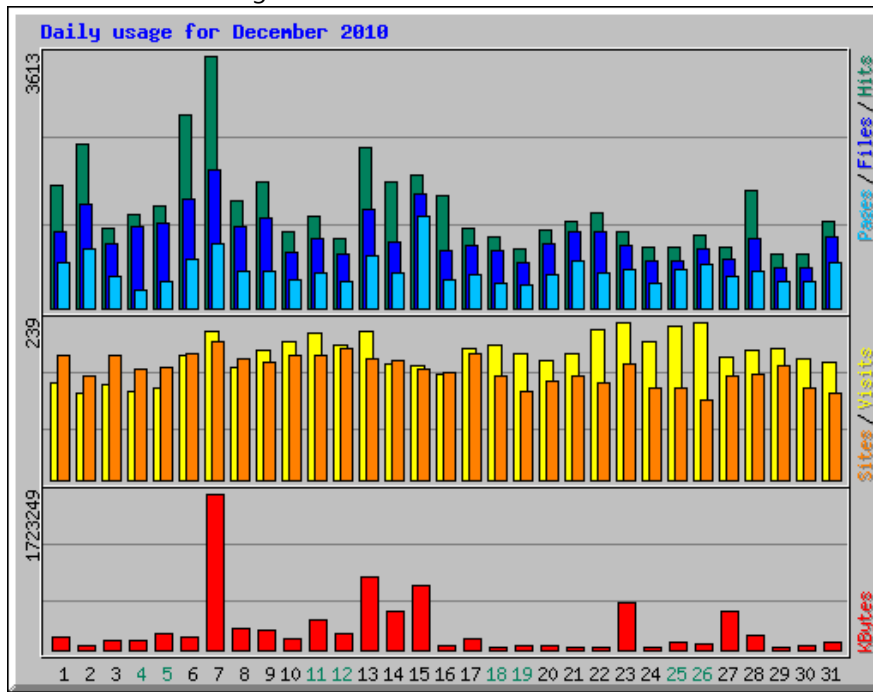

Usage Statistics for northshorechoral.com

Summary Period: December 2010

Generated 01-Jan-2011 06:04 CST

[\[Daily Statistics\]](#) [\[Hourly Statistics\]](#) [\[URLs\]](#) [\[Entry\]](#) [\[Exit\]](#) [\[Sites\]](#) [\[Referrers\]](#) [\[Search\]](#) [\[Users\]](#) [\[Agents\]](#) [\[Countries\]](#)

Monthly Statistics for December 2010		
Total Hits	44774	
Total Files	31680	
Total Pages	16847	
Total Visits	5868	
Total KBytes	727777	
Total Unique Sites	3101	
Total Unique URLs	1005	
Total Unique Referrers	1055	
Total Unique Usernames	1	
Total Unique User Agents	708	
	Avg	Max
Hits per Hour	60	859
Hits per Day	1444	3613
Files per Day	1021	1982
Pages per Day	543	1314
Visits per Day	189	239
KBytes per Day	234767	1723249
Hits by Response Code		
Code 200 - OK	31680	
Code 206 - Partial Content	1922	
Code 301 - Moved Permanently	35	
Code 303 - See Other	755	
Code 304 - Not Modified	8303	
Code 403 - Forbidden	1	
Code 404 - Not Found	2077	
Code 500 - Internal Server Error	1	