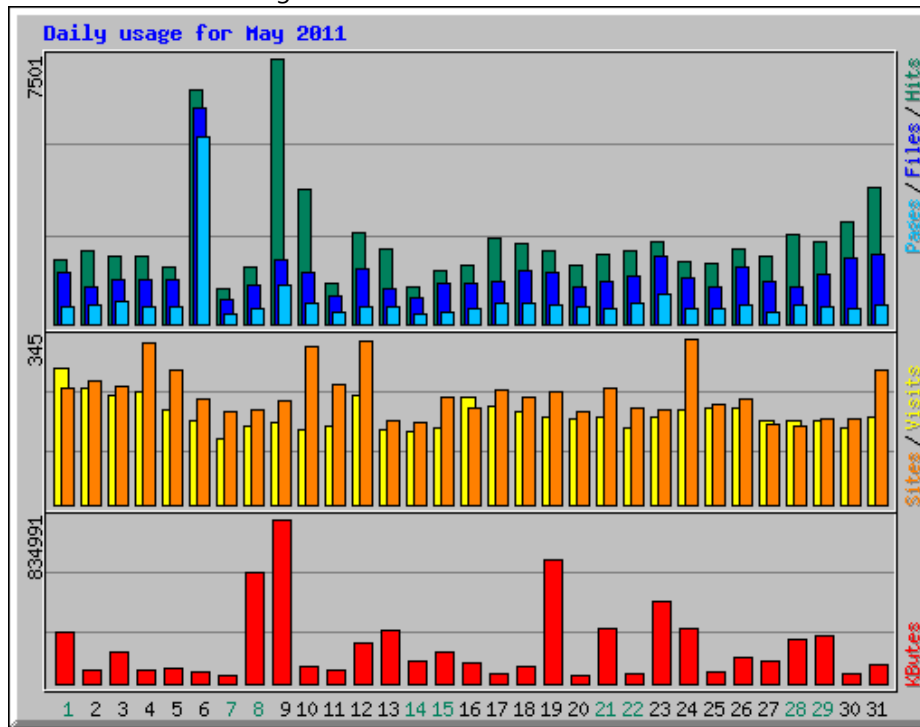

# Usage Statistics for northshorechoral.com

Summary Period: May 2011

Generated 01-Jun-2011 07:07 CDT

[\[Daily Statistics\]](#) [\[Hourly Statistics\]](#) [\[URLs\]](#) [\[Entry\]](#) [\[Exit\]](#) [\[Sites\]](#) [\[Referrers\]](#) [\[Search\]](#) [\[Users\]](#) [\[Agents\]](#) [\[Countries\]](#)

<b>Monthly Statistics for May 2011</b>		
Total Hits	<b>73764</b>	
Total Files	<b>44851</b>	
Total Pages	<b>20465</b>	
Total Visits	<b>5788</b>	
Total KBytes	<b>5920047</b>	
Total Unique Sites	<b>4477</b>	
Total Unique URLs	<b>1440</b>	
Total Unique Referrers	<b>1129</b>	
Total Unique Usernames	<b>1</b>	
Total Unique User Agents	<b>832</b>	
	<b>Avg</b>	<b>Max</b>
Hits per Hour	<b>99</b>	<b>4517</b>
Hits per Day	<b>2379</b>	<b>7501</b>
Files per Day	<b>1446</b>	<b>6113</b>
Pages per Day	<b>660</b>	<b>5283</b>
Visits per Day	<b>186</b>	<b>284</b>
KBytes per Day	<b>190969</b>	<b>834991</b>
<b>Hits by Response Code</b>		
Code 200 - OK	<b>44851</b>	
Code 206 - Partial Content	<b>3112</b>	
Code 301 - Moved Permanently	<b>39</b>	
Code 303 - See Other	<b>1168</b>	
Code 304 - Not Modified	<b>22342</b>	
Code 404 - Not Found	<b>2252</b>	