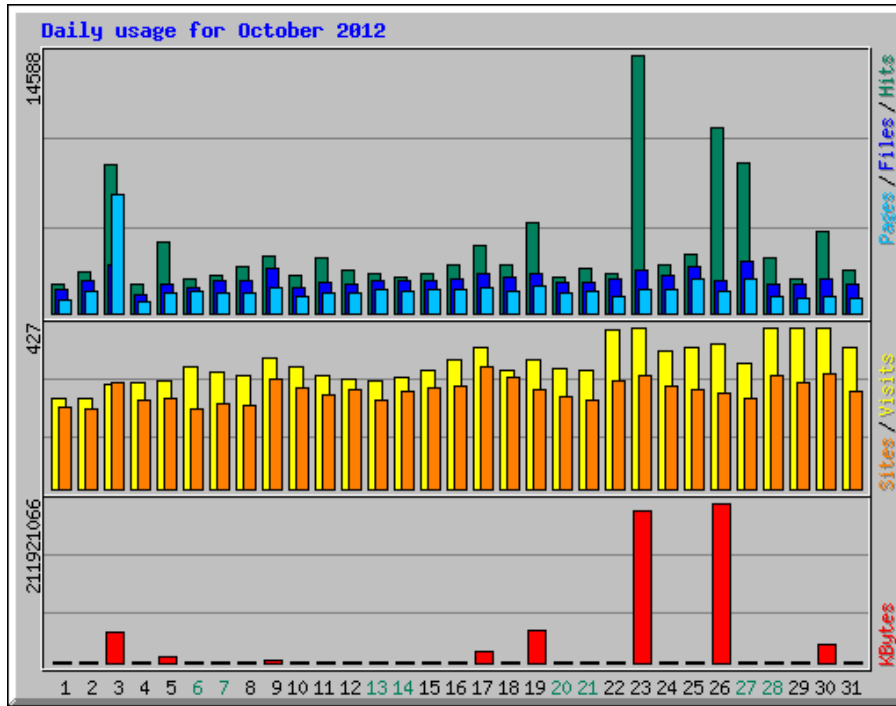

# Usage Statistics for northshorechoral.com

Summary Period: October 2012

Generated 01-Nov-2012 05:06 MDT

[\[Daily Statistics\]](#) [\[Hourly Statistics\]](#) [\[URLs\]](#) [\[Entry\]](#) [\[Exit\]](#) [\[Sites\]](#) [\[Referrers\]](#) [\[Search\]](#) [\[Users\]](#) [\[Agents\]](#) [\[Countries\]](#)

<b>Monthly Statistics for October 2012</b>		
Total Hits	<b>115088</b>	
Total Files	<b>59118</b>	
Total Pages	<b>42921</b>	
Total Visits	<b>10339</b>	
Total KBytes	<b>555954861</b>	
Total Unique Sites	<b>4241</b>	
Total Unique URLs	<b>2865</b>	
Total Unique Referrers	<b>855</b>	
Total Unique Usernames	<b>2</b>	
Total Unique User Agents	<b>763</b>	
	<b>Avg</b>	<b>Max</b>
Hits per Hour	<b>154</b>	<b>7175</b>
Hits per Day	<b>3712</b>	<b>14588</b>
Files per Day	<b>1907</b>	<b>2936</b>
Pages per Day	<b>1384</b>	<b>6720</b>
Visits per Day	<b>333</b>	<b>427</b>
KBytes per Day	<b>17934028</b>	<b>211921066</b>
<b>Hits by Response Code</b>		
Undefined response code	<b>17</b>	
Code 200 - OK	<b>59118</b>	
Code 206 - Partial Content	<b>35689</b>	
Code 301 - Moved Permanently	<b>124</b>	
Code 302 - Found	<b>94</b>	
Code 303 - See Other	<b>1732</b>	
Code 304 - Not Modified	<b>15822</b>	
Code 403 - Forbidden	<b>19</b>	
Code 404 - Not Found	<b>2467</b>	
Code 500 - Internal Server Error	<b>6</b>	