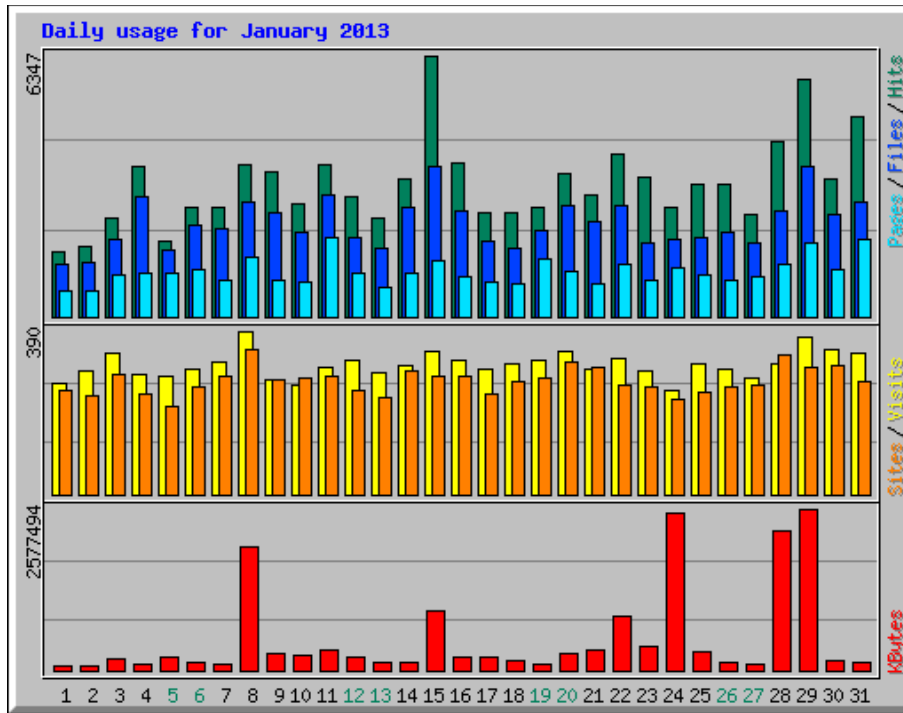

# Usage Statistics for northshorechoral.com

Summary Period: January 2013

Generated 01-Feb-2013 05:26 MST

[\[Daily Statistics\]](#) [\[Hourly Statistics\]](#) [\[URLs\]](#) [\[Entry\]](#) [\[Exit\]](#) [\[Sites\]](#) [\[Referrers\]](#) [\[Search\]](#) [\[Users\]](#) [\[Agents\]](#) [\[Countries\]](#)

<b>Monthly Statistics for January 2013</b>		
Total Hits	<b>100171</b>	
Total Files	<b>70360</b>	
Total Pages	<b>33969</b>	
Total Visits	<b>9561</b>	
Total KBytes	<b>15737711</b>	
Total Unique Sites	<b>4328</b>	
Total Unique URLs	<b>3175</b>	
Total Unique Referrers	<b>988</b>	
Total Unique Useenames	<b>1</b>	
Total Unique User Agents	<b>1271</b>	
	<b>Avg</b>	<b>Max</b>
Hits per Hour	<b>134</b>	<b>1093</b>
Hits per Day	<b>3231</b>	<b>6347</b>
Files per Day	<b>2269</b>	<b>3658</b>
Pages per Day	<b>1095</b>	<b>1901</b>
Sites per Day	<b>139</b>	<b>344</b>
Visits per Day	<b>308</b>	<b>390</b>
KBytes per Day	<b>507668</b>	<b>2577494</b>
<b>Hits by Response Code</b>		
Code 200 - OK	70.24%	<b>70360</b>
Code 206 - Partial Content	5.22%	<b>5233</b>
Code 301 - Moved Permanently	0.10%	<b>98</b>
Code 302 - Found	0.04%	<b>43</b>
Code 303 - See Other	4.77%	<b>4778</b>
Code 304 - Not Modified	16.62%	<b>16647</b>
Code 404 - Not Found	2.63%	<b>2633</b>
Code 500 - Internal Server Error	0.38%	<b>379</b>