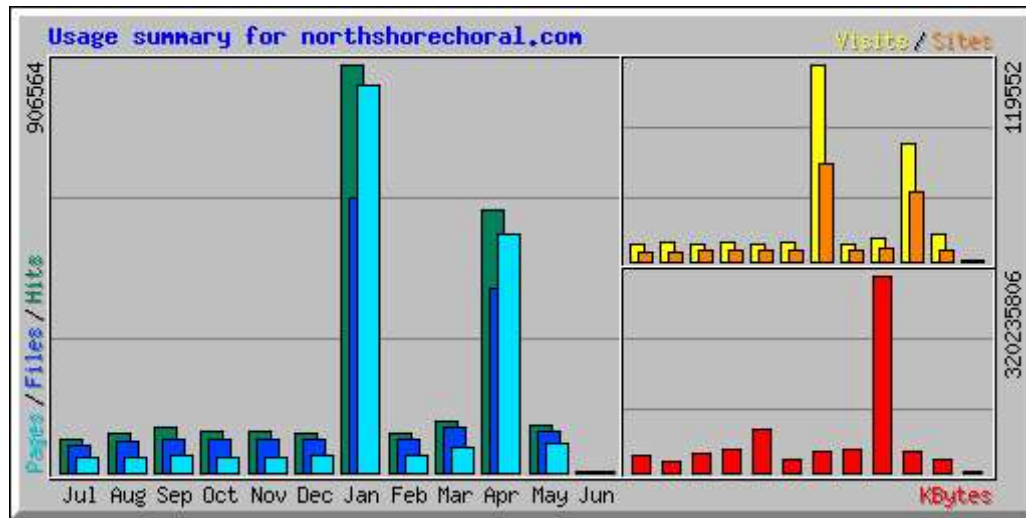

Usage Statistics for northshorechoral.com

Summary by Month

Generated 02-Jun-2017 04:53 MDT

Summary by Month										
Month	Daily Avg				Monthly Totals					
	Hits	Files	Pages	Visits	Sites	KBytes	Visits	Pages	Files	Hits
Jun 2017	1827	1662	1128	279	496	571557	558	2256	3324	3654
May 2017	3451	2934	2025	546	6658	21838730	16927	62797	90956	106986
Apr 2017	19491	13667	17647	2393	42053	34758905	71797	529418	410026	584741
Mar 2017	3696	3239	1803	460	7698	320235806	14274	55895	100419	114598
Feb 2017	3081	2557	1307	388	6470	37489563	10883	36608	71614	86268
Jan 2017	29244	19633	27715	3856	59130	33443023	119552	859195	608630	906564
Dec 2016	2774	2341	1248	359	6289	21716321	11130	38704	72587	85994
Nov 2016	3012	2454	1053	356	6569	69143307	10706	31594	73643	90360
Oct 2016	2883	2362	1151	370	6389	38476483	11482	35685	73231	89373
Sep 2016	3336	2452	1195	363	6183	31642464	10918	35878	73580	100089
Aug 2016	2813	2252	1050	378	5294	18136722	11731	32559	69835	87226
Jul 2016	2357	1954	1120	334	5407	27483330	10368	34737	60588	73076
Totals						654936211	300326	1755326	1708433	2328929