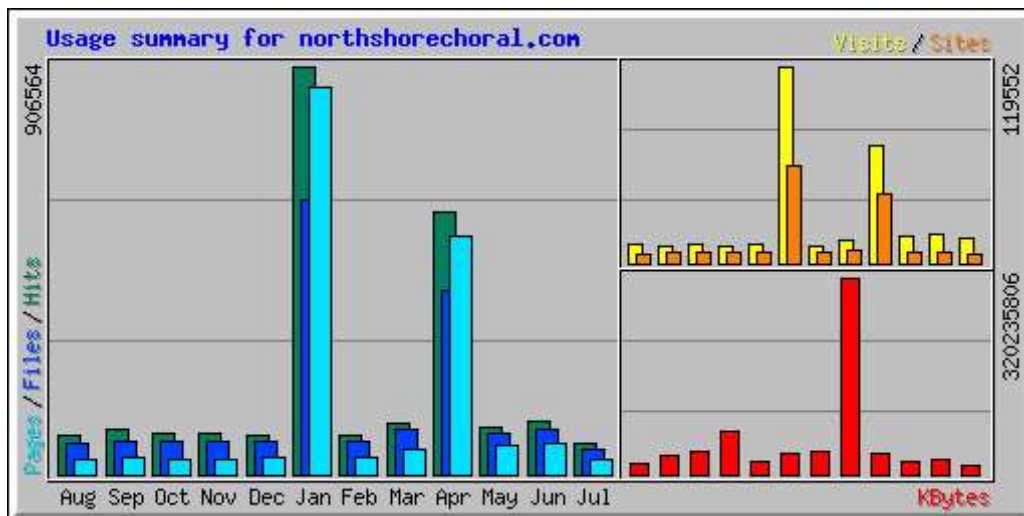

Usage Statistics for northshorechoral.com

Summary by Month

Generated 31-Jul-2017 06:12 MDT

Summary by Month										
Month	Daily Avg				Monthly Totals					
	Hits	Files	Pages	Visits	Sites	KBytes	Visits	Pages	Files	Hits
Jul 2017	2186	1842	1146	483	5985	15043576	14993	35546	57112	67793
Jun 2017	3983	3348	2260	578	6166	25743429	17367	67818	100441	119510
May 2017	3451	2934	2025	546	6658	21838730	16927	62797	90956	106986
Apr 2017	19491	13667	17647	2393	42053	34758905	71797	529418	410026	584741
Mar 2017	3696	3239	1803	460	7698	320235806	14274	55895	100419	114598
Feb 2017	3081	2557	1307	388	6470	37489563	10883	36608	71614	86268
Jan 2017	29244	19633	27715	3856	59130	33443023	119552	859195	608630	906564
Dec 2016	2774	2341	1248	359	6289	21716321	11130	38704	72587	85994
Nov 2016	3012	2454	1053	356	6569	69143307	10706	31594	73643	90360
Oct 2016	2883	2362	1151	370	6389	38476483	11482	35685	73231	89373
Sep 2016	3336	2452	1195	363	6183	31642464	10918	35878	73580	100089
Aug 2016	2813	2252	1050	378	5294	18136722	11731	32559	69835	87226
Totals						667668329	321760	1821697	1802074	2439502